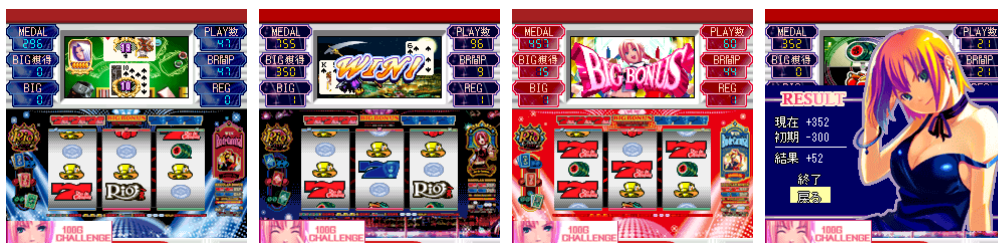

(C)NET CORPORATION (C)TECMO,LTD.