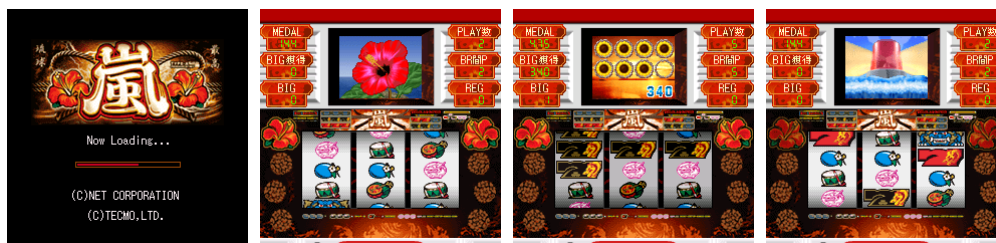

今後も続々と登場する新端末に随時対応してまいります。

一部端末を除きます。詳細はサイト内に表記されている対応機種リストをご確認ください。

一周年記念プレゼント「2006年登場予定最新パチスロ実機『真モグモグ風林火山』特製DVD」

【3キャリア(iモード・Ezweb・Vodafone live!)共通】

ネット+テクモが放つ2006年春登場予定の最新パチスロ実機「真モグモグ風林火山」特製DVDを抽選で500名様にプレゼント致します。注目の最新機種に関する映像と情報が満載の貴重なグッズとなります。

美しく洗練された新しいNET-FUNモバイルのサイトをご覧になられた方を対象に、プレゼントキャンペーン特設ページよりご応募が可能です。

[応募期間] 2005年12月20日～2006年1月31日

当選者の発表は賞品の発送をもってかえさせていただきます。

賞品の発送は2月下旬以降を予定しております。

「DX沖縄サイコー！-嵐」

【i アプリ 12月26日予定, EZ アプリ(BREW®) 2006年1月12日予定, V アプリ 2006年1月16日予定】

2005年12月よりホールへの導入が開始された最新機種「DX沖縄サイコー！-嵐」が同時期配信としてパチスロアプリで登場します。実機の持つゲーム性はもちろんのこと、おなじみのハイビスカスやパトランプなど、新たな興奮を演出する「夜明けチャンス」や「大津波確定演出」などもいち早く携帯でお楽しみいただけます。臨場感たっぷりの沖縄系サウンドも健在です。

(C)NET CORPORATION (C)TECMO,LTD.

EZメダルアプリ「100Gリオデカーニバル」配信開始について 【EZ アプリ(BREW®)】

大人気パチスロ機種「リオデカーニバル」が新たなプレイスタイルを提供するメダルアプリとなって登場致しました。メダルアプリ「100Gリオデカーニバル」は、100ゲーム中に獲得できた枚数を競う新しいタイプのパチスロアプリです。サイト上で毎日発表されるTOP100ランキングで全国のユーザーと競い合うことができます。